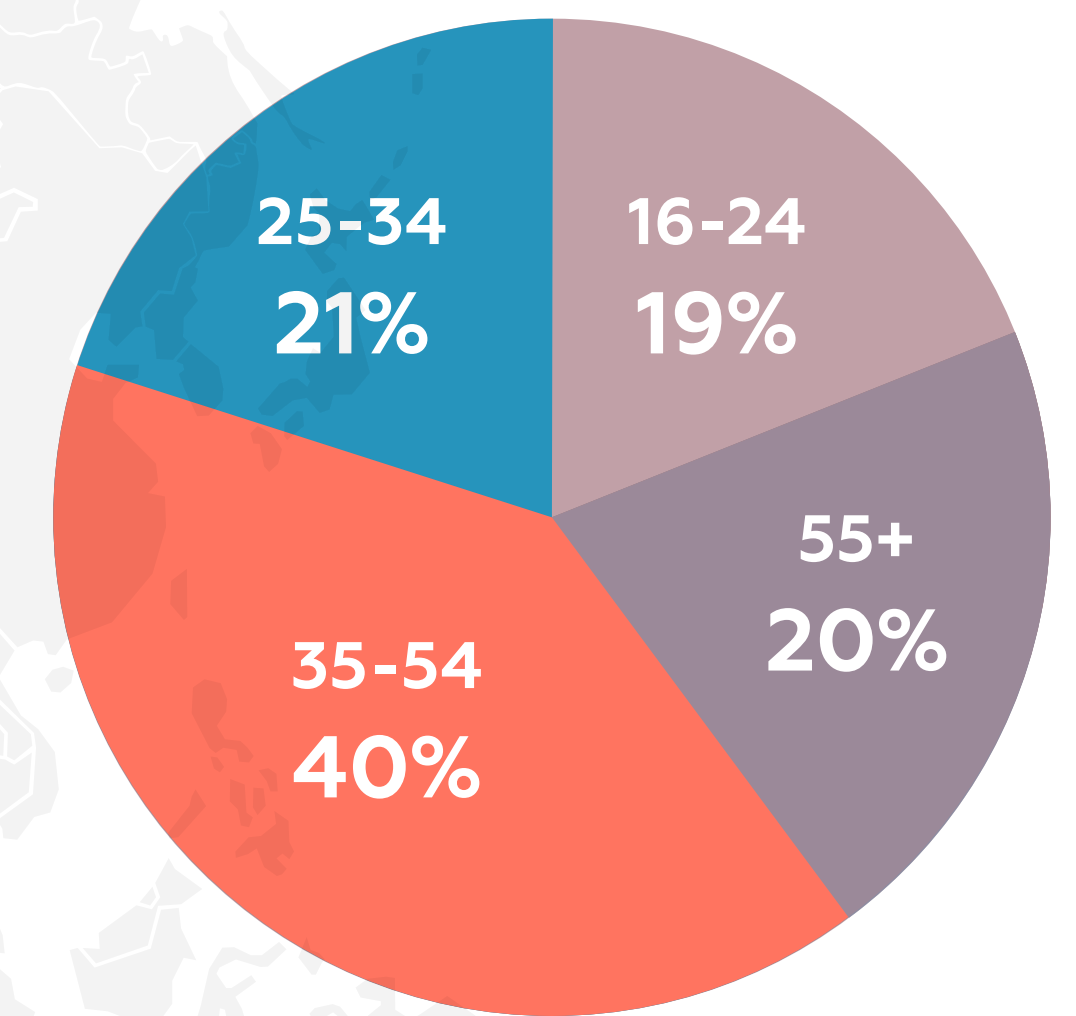

314 000

640 000

НАША ГРУППА В FACEBOOK

465 ТЫСЯЧ ПОДПИСЧИКОВ

Охват наших публикаций –

700 - 900 тысяч

человек в неделю

Вовлеченность читателей –

200 - 350 тысяч

действий в неделю

(лайки, комментарии, репосты)

То есть почти каждую публикацию у нас видит как минимум 50 тысяч человек, причем 20 тысяч из них реагируют на нее лайками, кликами, комментариями и репостами

КТО НАС ЧИТАЕТ

СТРАНЫ

ПОЛ

ВОЗРАСТ

ТОП-5 ГОРОДОВ

1. Москва
2. Тель-Авив
3. Санкт-Петербург
4. Минск
5. Киев

ЧТО ЕСТЬ НА НОВОМ JEWISH.RU

После перезапуска в июне 2017 у нас современный и адаптивный сайт, одинаково хорошо отображающийся на всех мобильных устройствах.